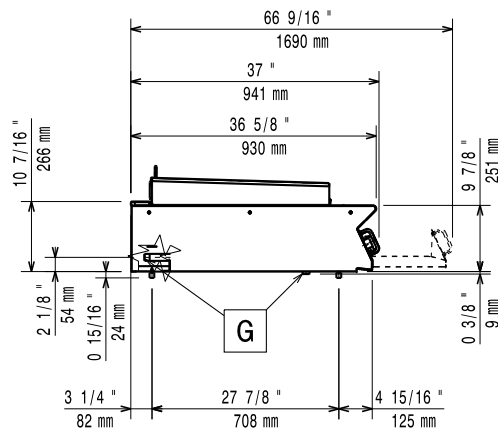

### Konstrukció

- AISI 304 rozsdamentes acél oldalsó és hátsó panel.
- A készülék 930 mm mélységű, amely nagy munkafelületet biztosít.
- Scotch Brite felületkezeléssel ellátott külső, rozsdamentes acél panelek.
- AISI 304 rozsdamentes acél fedlap, 2 mm vastagságú.
- Hézagmentes illeszkedés a derékszögű oldalaknak köszönhetően. Nincs ételcsapda, a szennyeződések nem tudnak megragadni.
- Minden funkcionális alkatrész a készülék elülső oldaláról elérhető.

Előnézet

Oldalnézet

EQ = Ekvipotenciális csavar  
 G = Gázcsatlakozás

Felülnézet

**Gáz**

<b>Földgáz - nyomás:</b>	<b>391066 (E9GRGLGC0P)</b>	7" w.c. (17.4 mbar)
<b>LPG gáz nyomás:</b>		11" w.c. (27.7 mbar)
<b>Gázteljesítmény:</b>		31.5 kW
<b>Standard gáz típus:</b>		Földgáz
<b>Opcionális gáztípus:</b>		LPG;Földgáz
<b>Gáz bemenet:</b>		3/4"

**Technikai információ:**

A készülék és a fal/egyéb bútor között ajánlott legalább 150 mm távolságot hagyni, vagy valamilyen hőszigetelő anyagot használni.

<b>Külső méretek, szélesség:</b>	1200 mm
<b>Külső méretek, mélység:</b>	941 mm
<b>Külső méretek, magasság:</b>	250 mm
<b>Nettó súly:</b>	141 kg
<b>Szállítási súly:</b>	165 kg
<b>Szállítási magasság:</b>	580 mm
<b>Szállítási szélesség:</b>	1010 mm
<b>Szállítási mélység:</b>	1260 mm
<b>Szállítási térfogat:</b>	0.74 m <sup>3</sup>
<b>Tanúsítvány</b>	N9EGG