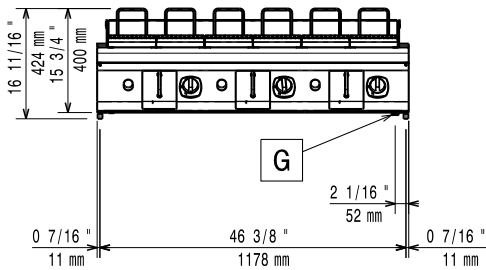

Előnézet

EQ = Ekvipotenciális csavar
G = Gázcsatlakozás

Gáz

Földgáz - nyomás:	391066 (E9GRGLGC0P)	7" w.c. (17.4 mbar)
LPG gáz nyomás:		11" w.c. (27.7 mbar)
Gázteljesítmény:		31.5 kW
Standard gáz típus:		Földgáz
Opcionális gáztípus:		LPG;Földgáz
Gáz bemenet:		3/4"

Technikai információ:

A készülék és a fal/egyéb bútor között ajánlott legalább 150 mm távolságot hagyni, vagy valamilyen hőszigetelő anyagot használni.

Külső méretek, szélesség:	1200 mm
Külső méretek, mélység:	941 mm
Külső méretek, magasság:	250 mm
Nettó súly:	141 kg
Szállítási súly:	165 kg
Szállítási magasság:	580 mm
Szállítási szélesség:	1010 mm
Szállítási mélység:	1260 mm
Szállítási térfogat:	0.74 m³
Tanúsítvány	N9EGG