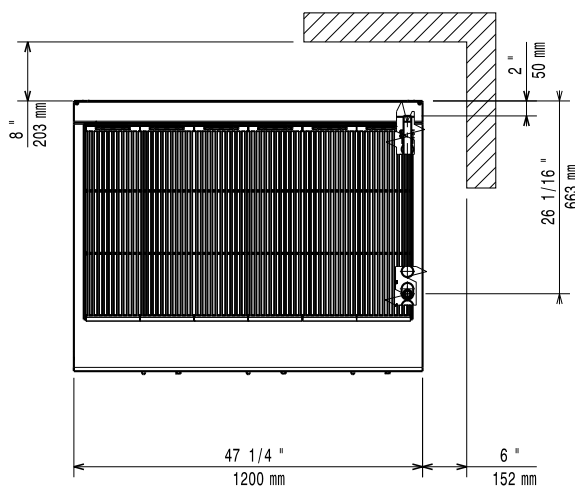

Előnézet

Oldalnézet

EQ = Ekvipotenciális csavar  
 G = Gázcsatlakozás

Felülnézet

**Gáz**

<b>Földgáz - nyomás:</b>	<b>391066 (E9GRGLGC0P)</b>	7" w.c. (17.4 mbar)
<b>LPG gáz nyomás:</b>		11" w.c. (27.7 mbar)
<b>Gázteljesítmény:</b>		31.5 kW
<b>Standard gáz típus:</b>		Földgáz
<b>Opcionális gáztípus:</b>		LPG;Földgáz
<b>Gáz bemenet:</b>		3/4"

**Technikai információ:**

A készülék és a fal/egyéb bútor között ajánlott legalább 150 mm távolságot hagyni, vagy valamilyen hőszigetelő anyagot használni.

<b>Külső méretek, szélesség:</b>	1200 mm
<b>Külső méretek, mélység:</b>	941 mm
<b>Külső méretek, magasság:</b>	250 mm
<b>Nettó súly:</b>	141 kg
<b>Szállítási súly:</b>	165 kg
<b>Szállítási magasság:</b>	580 mm
<b>Szállítási szélesség:</b>	1010 mm
<b>Szállítási mélység:</b>	1260 mm
<b>Szállítási térfogat:</b>	0.74 m <sup>3</sup>
<b>Tanúsítvány</b>	N9EGG